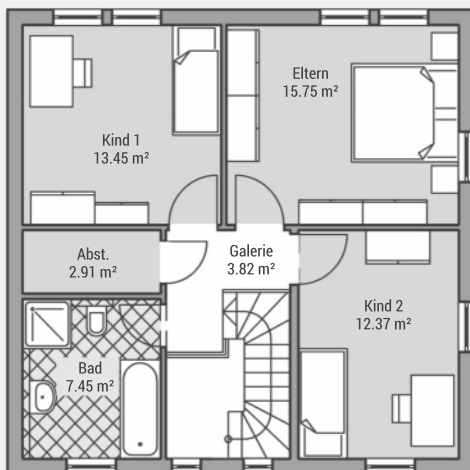

BAUEN MIT VARIODOMO

Stadtvilla Varioflex mit Zeltdach

Stadtvilla V-ZD

Wohnfläche (WoFIV)	ca. 114 m ²
Außenmaße	8.75 m x 8.50 m
Dachtyp	Zeltdach
Dachneigung	22 °
Drempelmaß	0

► Verschiedene Ausbaustufen möglich.