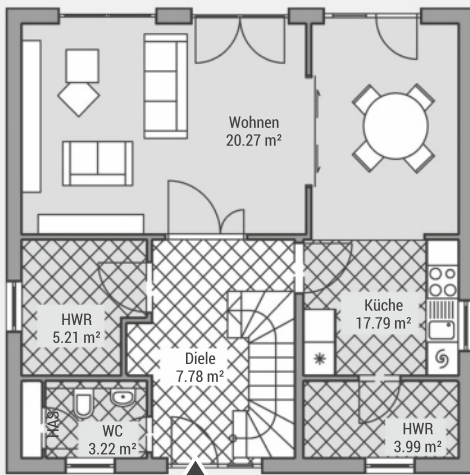

BAUEN MIT VARIODOMO

Stadtvilla Varioflex mit Zeltdach

Stadtvilla V-ZD

Wohnfläche (WoFIV)	ca. 114 m ²
Außenmaße	8.75 m x 8.50 m
Dachtyp	Zeltdach
Dachneigung	22 °
Drempelmaß	0

► Verschiedene Ausbaustufen möglich.