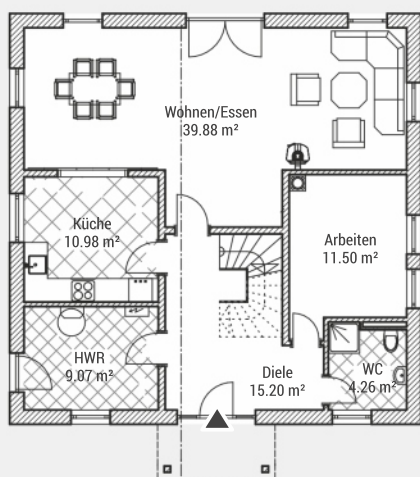

BAUEN MIT VARIODOMO

Individuelle Stadtvilla mit großem Raumangebot

Stadtvilla V176

Wohnfläche (WoFIV)	ca. 176 m ²
Außenmaße	10.50 m x 10.50 m
Dachtyp	Zeltdach
Dachneigung	22 °
Drempelmaß	0

► Verschiedene Ausbaustufen möglich.