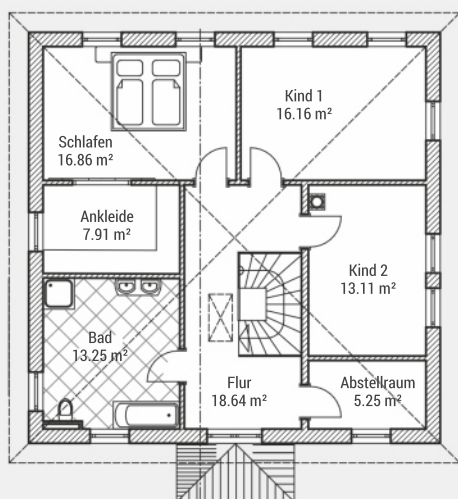

BAUEN MIT VARIODOMO

Individuelle Stadtvilla mit großem Raumangebot

Stadtvilla V176

Wohnfläche (WoFIV)	ca. 176 m ²
Außenmaße	10.50 m x 10.50 m
Dachtyp	Zeltdach
Dachneigung	22 °
Drempelmaß	0

► Verschiedene Ausbaustufen möglich.