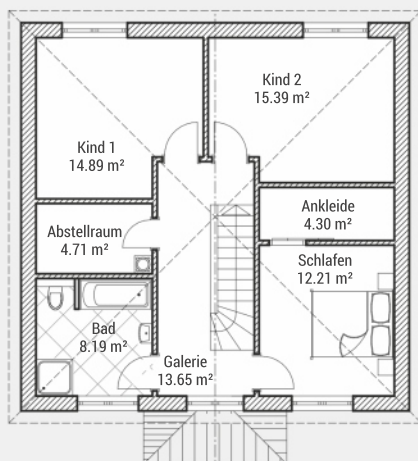

## Stadtvilla V147

Wohnfläche (WoFIV)	ca. 147 m <sup>2</sup>
Mögliche Terrassenüberd.	28 m <sup>2</sup>
Außenmaße	9.50 m x 9.50 m
Dachtyp	Zeltdach
Dachneigung	22 °