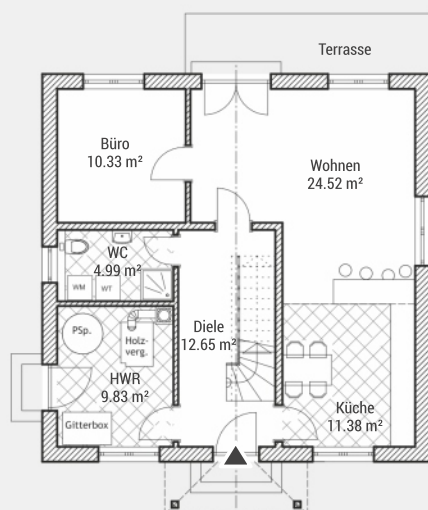

## Stadtvilla V147

Wohnfläche (WoFIV)	ca. 147 m <sup>2</sup>
Mögliche Terrassenüberd.	28 m <sup>2</sup>
Außenmaße	9.50 m x 9.50 m
Dachtyp	Zeltdach
Dachneigung	22 °