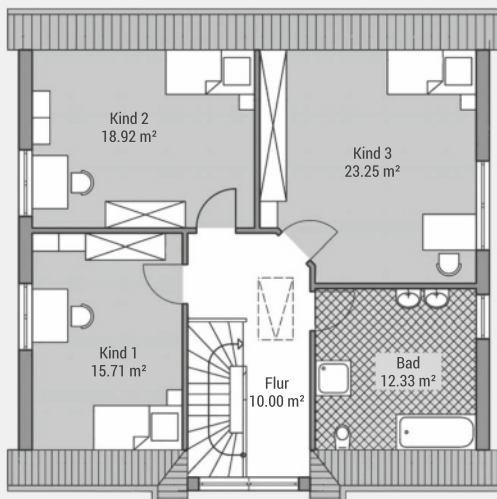

## Landhaus K140V

Wohnfläche (WoFIV)	ca. 142 m <sup>2</sup>
Außenmaße	10.60 m x 9.60 m
Dachtyp	Krüppelwalmdach
Dachneigung	45 °
Drempelmaß	0 m