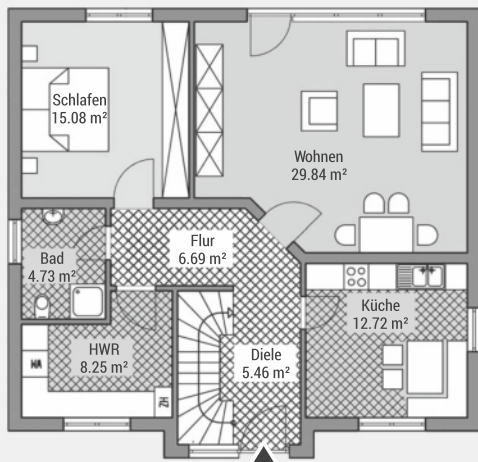

## Landhaus K140V

Wohnfläche (WoFIV)	ca. 142 m <sup>2</sup>
Außenmaße	10.60 m x 9.60 m
Dachtyp	Krüppelwalmdach
Dachneigung	45 °
Drempelmaß	0 m