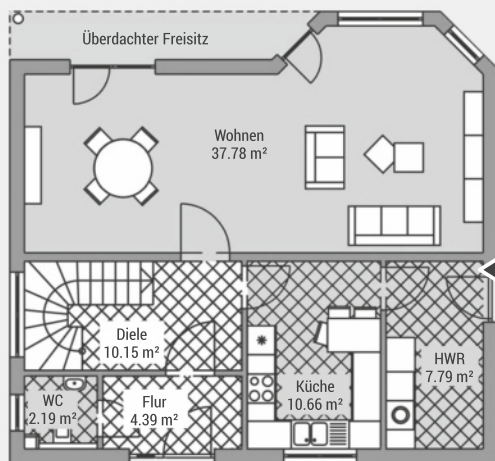

## Einfamilienhaus K126

Wohnfläche (WoFIV)	ca. 126 m <sup>2</sup>
Außenmaße	10.10 m x 9.35 m
Dachtyp	Satteldach
Dachneigung	38 °
Drempelmaß	0 m