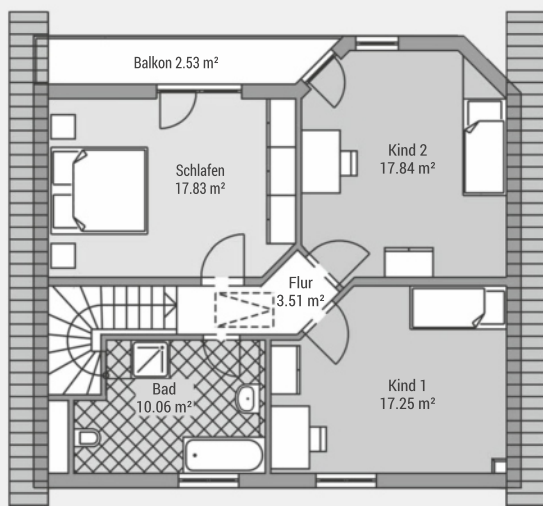

## Einfamilienhaus K126

Wohnfläche (WoFIV)	ca. 126 m <sup>2</sup>
Außenmaße	10.10 m x 9.35 m
Dachtyp	Satteldach
Dachneigung	38 °
Drempelmaß	0 m