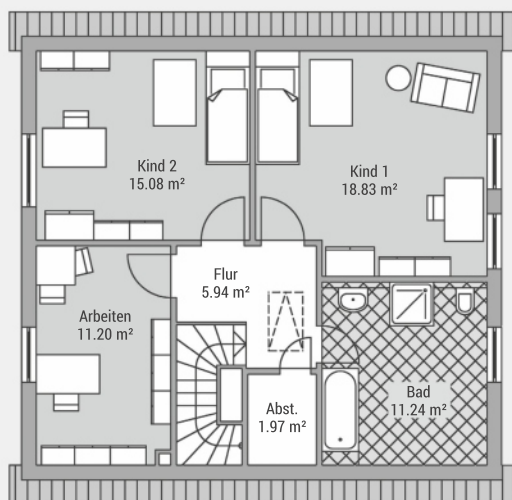

BAUEN MIT VARIODOMO

Das Haus für die
wachsende Familie

Einfamilienhaus K118

Wohnfläche (WoFIV)	ca. 118 m ²
Außenmaße	9.85 m x 9.10 m
Dachtyp	Satteldach
Dachneigung	45 °
Drempelmaß	0 m

► Verschiedene Ausbaustufen möglich.