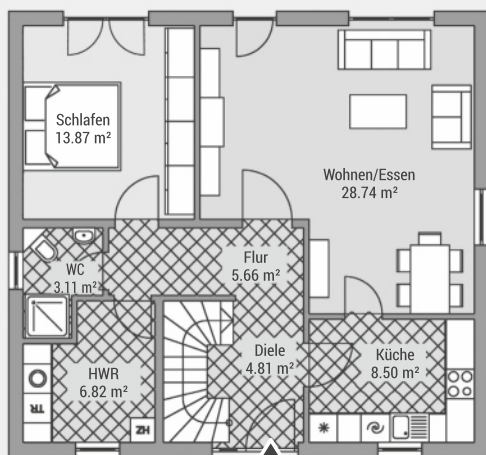

BAUEN MIT VARIODOMO

Das Haus für die
wachsende Familie

Einfamilienhaus K118

Wohnfläche (WoFIV)	ca. 118 m ²
Außenmaße	9.85 m x 9.10 m
Dachtyp	Satteldach
Dachneigung	45 °
Drempelmaß	0 m

► Verschiedene Ausbaustufen möglich.