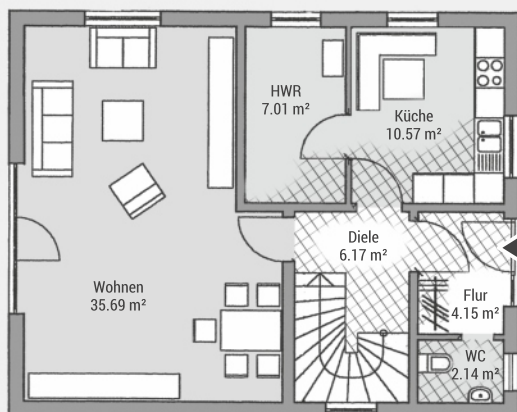

## Einfamilienhaus K115

Wohnfläche (WoFIV)	ca. 116 m <sup>2</sup>
Außenmaße	10.10 m x 8.10 m
Dachtyp	Satteldach
Dachneigung	45 °
Drempelmaß	0.5 m