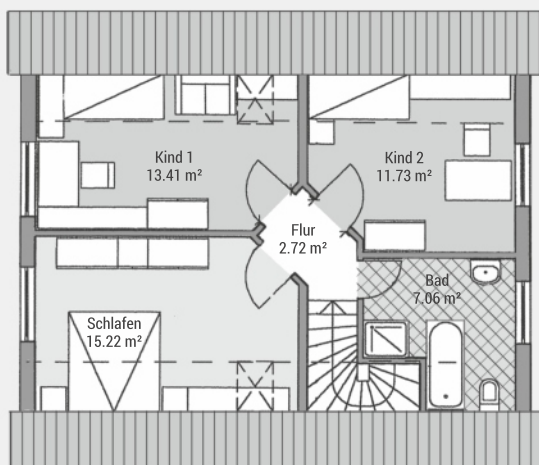

## Einfamilienhaus K115

Wohnfläche (WoFIV)	ca. 116 m <sup>2</sup>
Außenmaße	10.10 m x 8.10 m
Dachtyp	Satteldach
Dachneigung	45 °
Drempelmaß	0.5 m