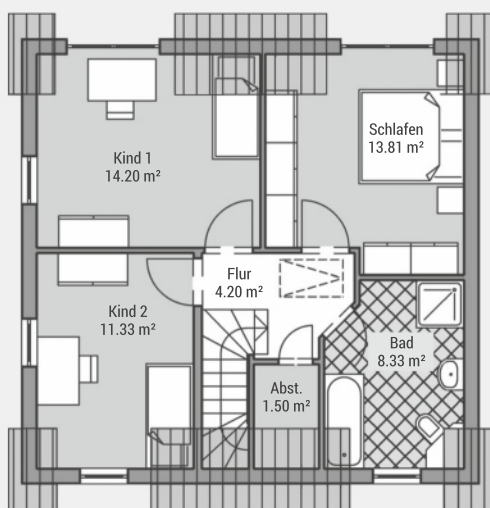

BAUEN MIT VARIODOMO

Das flexible Einfamilienhaus Varioflex mit Satteldach

Einfamilienhaus K112

Wohnfläche (WoFIV)	ca. 112 m ²
Außenmaße	8.75 m x 8.50 m
Dachtyp	Satteldach
Dachneigung	45 °
Drempelmaß	0.5 m