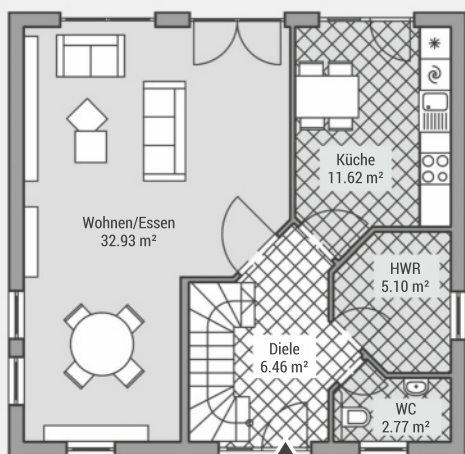

BAUEN MIT VARIODOMO

Das flexible Einfamilienhaus Varioflex mit Satteldach

Einfamilienhaus K112

Wohnfläche (WoFIV)	ca. 112 m ²
Außenmaße	8.75 m x 8.50 m
Dachtyp	Satteldach
Dachneigung	45 °
Drempelmaß	0.5 m