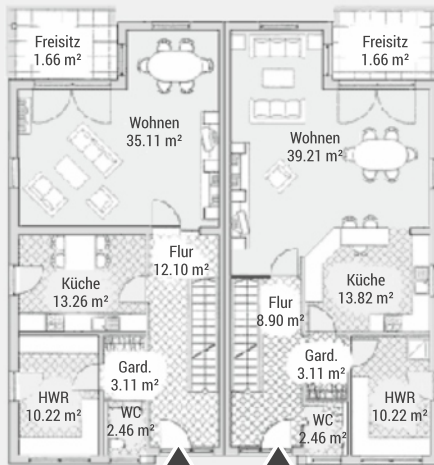

BAUEN MIT VARIODOMO

Das repräsentative Doppelhaus

Doppelhaus DHH140

Wohnfläche (WoFIV)	ca. 140 m²
Außenmaße	14.50 m x 7.00 m
Dachtyp	Satteldach
Dachneigung	30 °
Drempelmaß	1 m

► Verschiedene Ausbaustufen möglich.