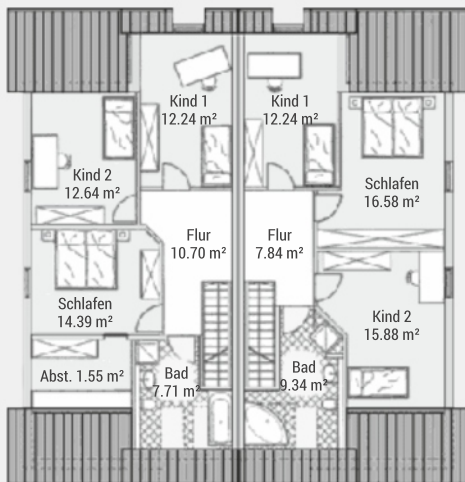

BAUEN MIT VARIODOMO

Das repräsentative Doppelhaus

Doppelhaus DHH140

Wohnfläche (WoFIV)	ca. 140 m²
Außenmaße	14.50 m x 7.00 m
Dachtyp	Satteldach
Dachneigung	30 °
Drempelmaß	1 m

► Verschiedene Ausbaustufen möglich.