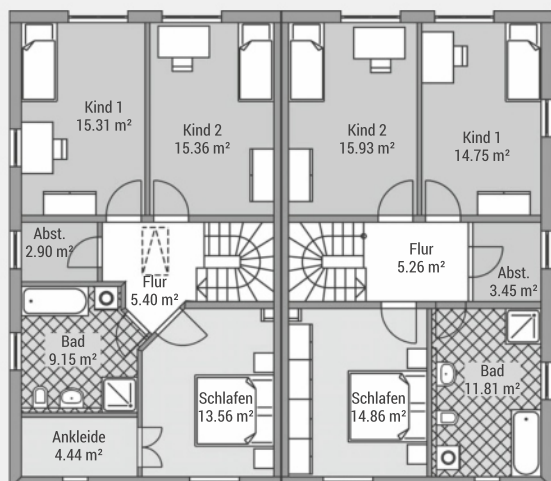

BAUEN MIT VARIODOMO

Das große Doppelhaus

Doppelhaus DHH125II

Wohnfläche (WoFIV)	ca. 178 m ²
Außenmaße	6.87 m x 12.10 m
Dachtyp	Satteldach
Dachneigung	35 °
Drempelmaß	0 m

► Verschiedene Ausbaustufen möglich.