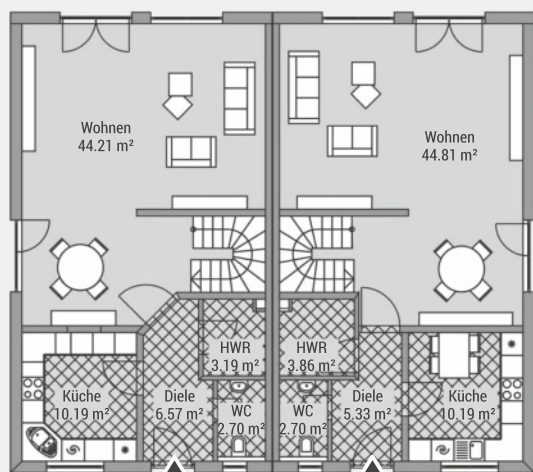

BAUEN MIT VARIODOMO

Das große Doppelhaus

Doppelhaus DHH125II

Wohnfläche (WoFIV)	ca. 178 m ²
Außenmaße	6.87 m x 12.10 m
Dachtyp	Satteldach
Dachneigung	35 °
Drempelmaß	0 m

► Verschiedene Ausbaustufen möglich.