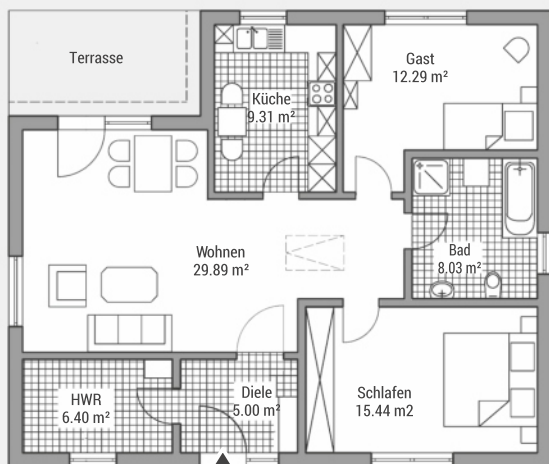

BAUEN MIT VARIODOMO

Wohnen auf einer Ebene

Bungalow W86

Wohnfläche (WoFIV)	ca. 86 m ²
Außenmaße	11.60 m x 9.75 m
Dachtyp	Walmdach
Dachneigung	25 °
Drempelmaß	0 m

► Verschiedene Ausbaustufen möglich.

Wir planen und bauen Ihr Haus nach Ihren ganz persönlichen Wünschen - flexibel, maßgeschneidert und individuell. Dabei legen wir Wert auf bezahlbare Leistungen, ökologische Bauweise und zukunftsorientierten Lösungen. Wir beraten Sie gern.