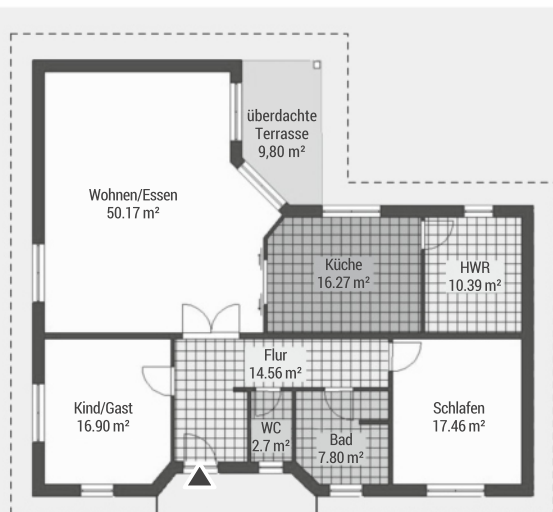

BAUEN MIT VARIODOMO

Flexibler Winkelbungalow für die ganze Familie

Bungalow W144

Wohnfläche (WoFIV)	ca. 144 m ²
Überdachte Terrasse	ca. 9.8 m ²
Außenmaße	15.50 m x 13.50 m
Dachtyp	Walmdach
Dachneigung	25 °