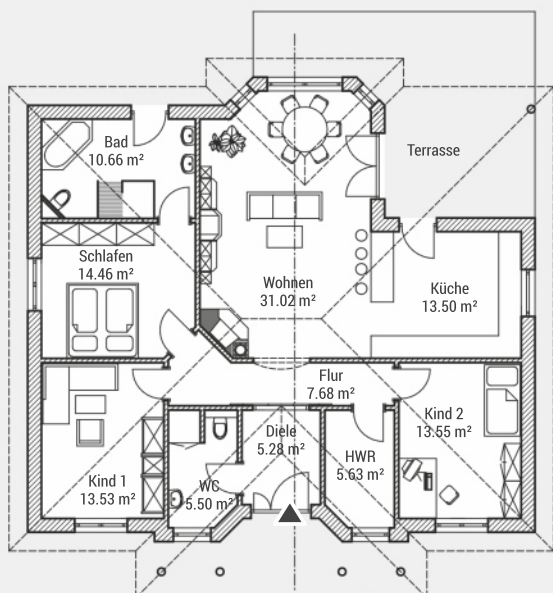

BAUEN MIT VARIODOMO

Moderner Winkelbungalow mit Eingangsüberdachung

Bungalow W120

Wohnfläche (WoFIV)	ca. 120 m ²
Überdachte Terrasse	ca. 12 m ²
Außenmaße	13.50 m x 11.37 m
Dachtyp	Walmdach
Dachneigung	22 °