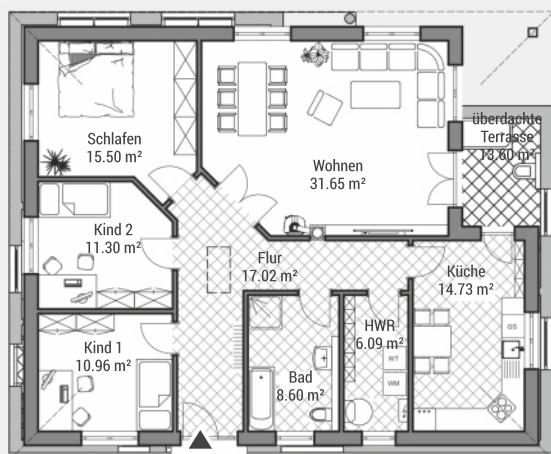

BAUEN MIT VARIODOMO

Bungalow mit besonders großzügigen Raumangebot

Bungalow W116

Wohnfläche (WoFIV)	ca. 116 m ²
Überdachte Terrasse	ca. 13.60 m ²
Außenmaße	13.50 m x 11.00 m
Dachtyp	Walmdach
Dachneigung	22 °